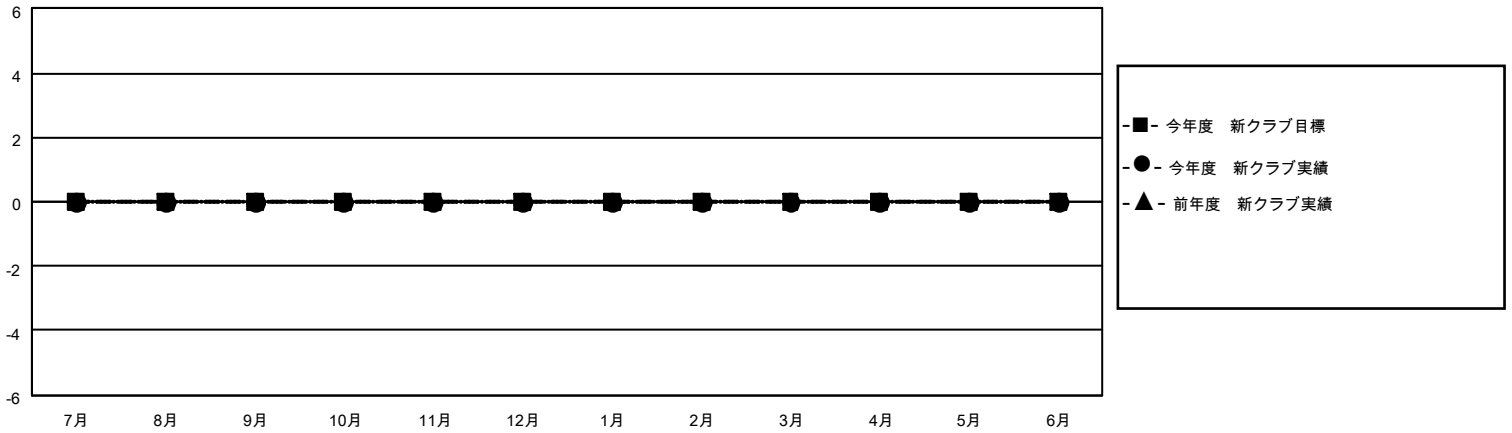

MONTHLY MEMBERSHIP PROGRESS REPORT

地域 JAPAN

District 331 C

Results as of: 6/30/2022

クラブ			
結果：2021-2022			
四半期	新クラブ目標	新クラブ	解散クラブ
7月/8月/9月	0	0	0
10月/11月/12月	0	0	0
1月/2月/3月	0	0	0
4月/5月/6月	0	0	1

名			
結果：2021-2022			
四半期	会員純増目標	会員増強実績	退会者(転籍を含む)実際
7月/8月/9月	80	22	23
10月/11月/12月	50	25	36
1月/2月/3月	20	7	27
4月/5月/6月	0	22	100

新クラブ目標及び実績累計

会員目標及び実績累計

解散クラブ: 1	31 CLUBS OF 44 一名以上の新会 員を登録	男女別	
退会者		男性	1,193 (81.43%)
物故会員 20	会員累計データを見るには、ここをクリック	女性	272 (18.57%)
クラブ解散 0		NON BINARY	0 (0.00%)
その他 166		PREFER NOT TO ANSWER	0 (0.00%)
合計 186		世帯主/家族会員合計	440
		国際会費半額の家族会員	230