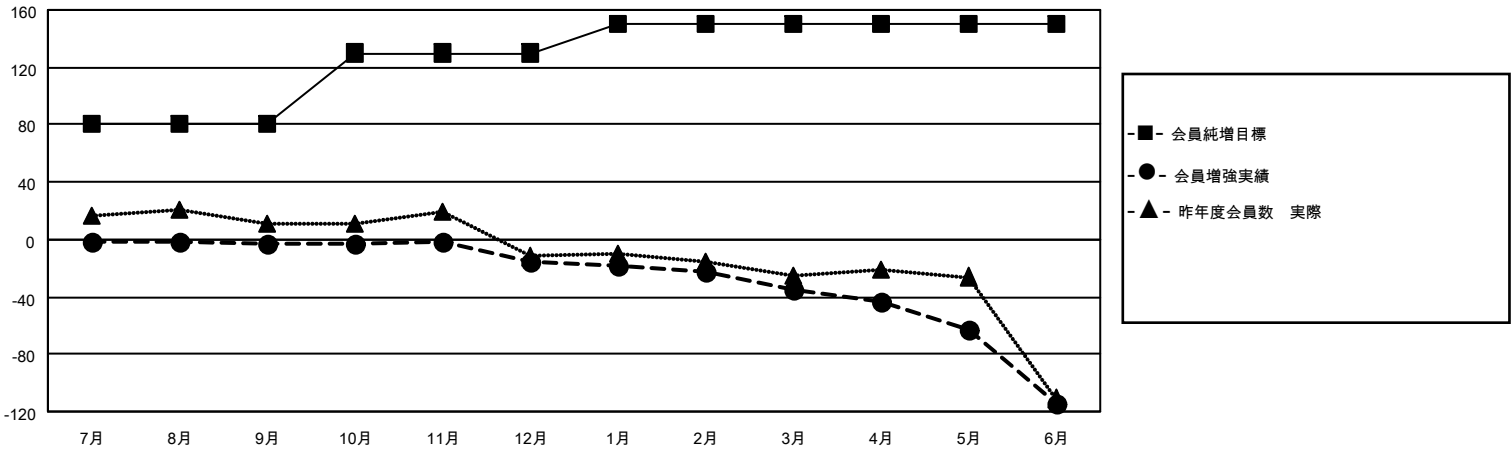

MONTHLY MEMBERSHIP PROGRESS REPORT

地域 JAPAN

District 331 C

Results as of: 6/30/2022

クラブ			
結果：2021-2022			
四半期	新クラブ目標	新クラブ	解散クラブ
7月/8月/9月	0	0	0
10月/11月/12月	0	0	0
1月/2月/3月	0	0	0
4月/5月/6月	0	0	1

名			
結果：2021-2022			
四半期	会員純増目標	会員増強実績	退会者(転籍を含む)実際
7月/8月/9月	80	22	23
10月/11月/12月	50	25	36
1月/2月/3月	20	7	27
4月/5月/6月	0	22	100

新クラブ目標及び実績累計

会員目標及び実績累計

解散クラブ: 1	31 CLUBS OF 44 一名以上の新会 員を登録	男女別	
退会者		男性	1,193 (81.43%)
物故会員 20	会員累計データを見るには、ここをクリック	女性	272 (18.57%)
クラブ解散 0		NON BINARY	0 (0.00%)
その他 166		PREFER NOT TO ANSWER	0 (0.00%)
合計 186		世帯主/家族会員合計	440
		国際会費半額の家族会員	230